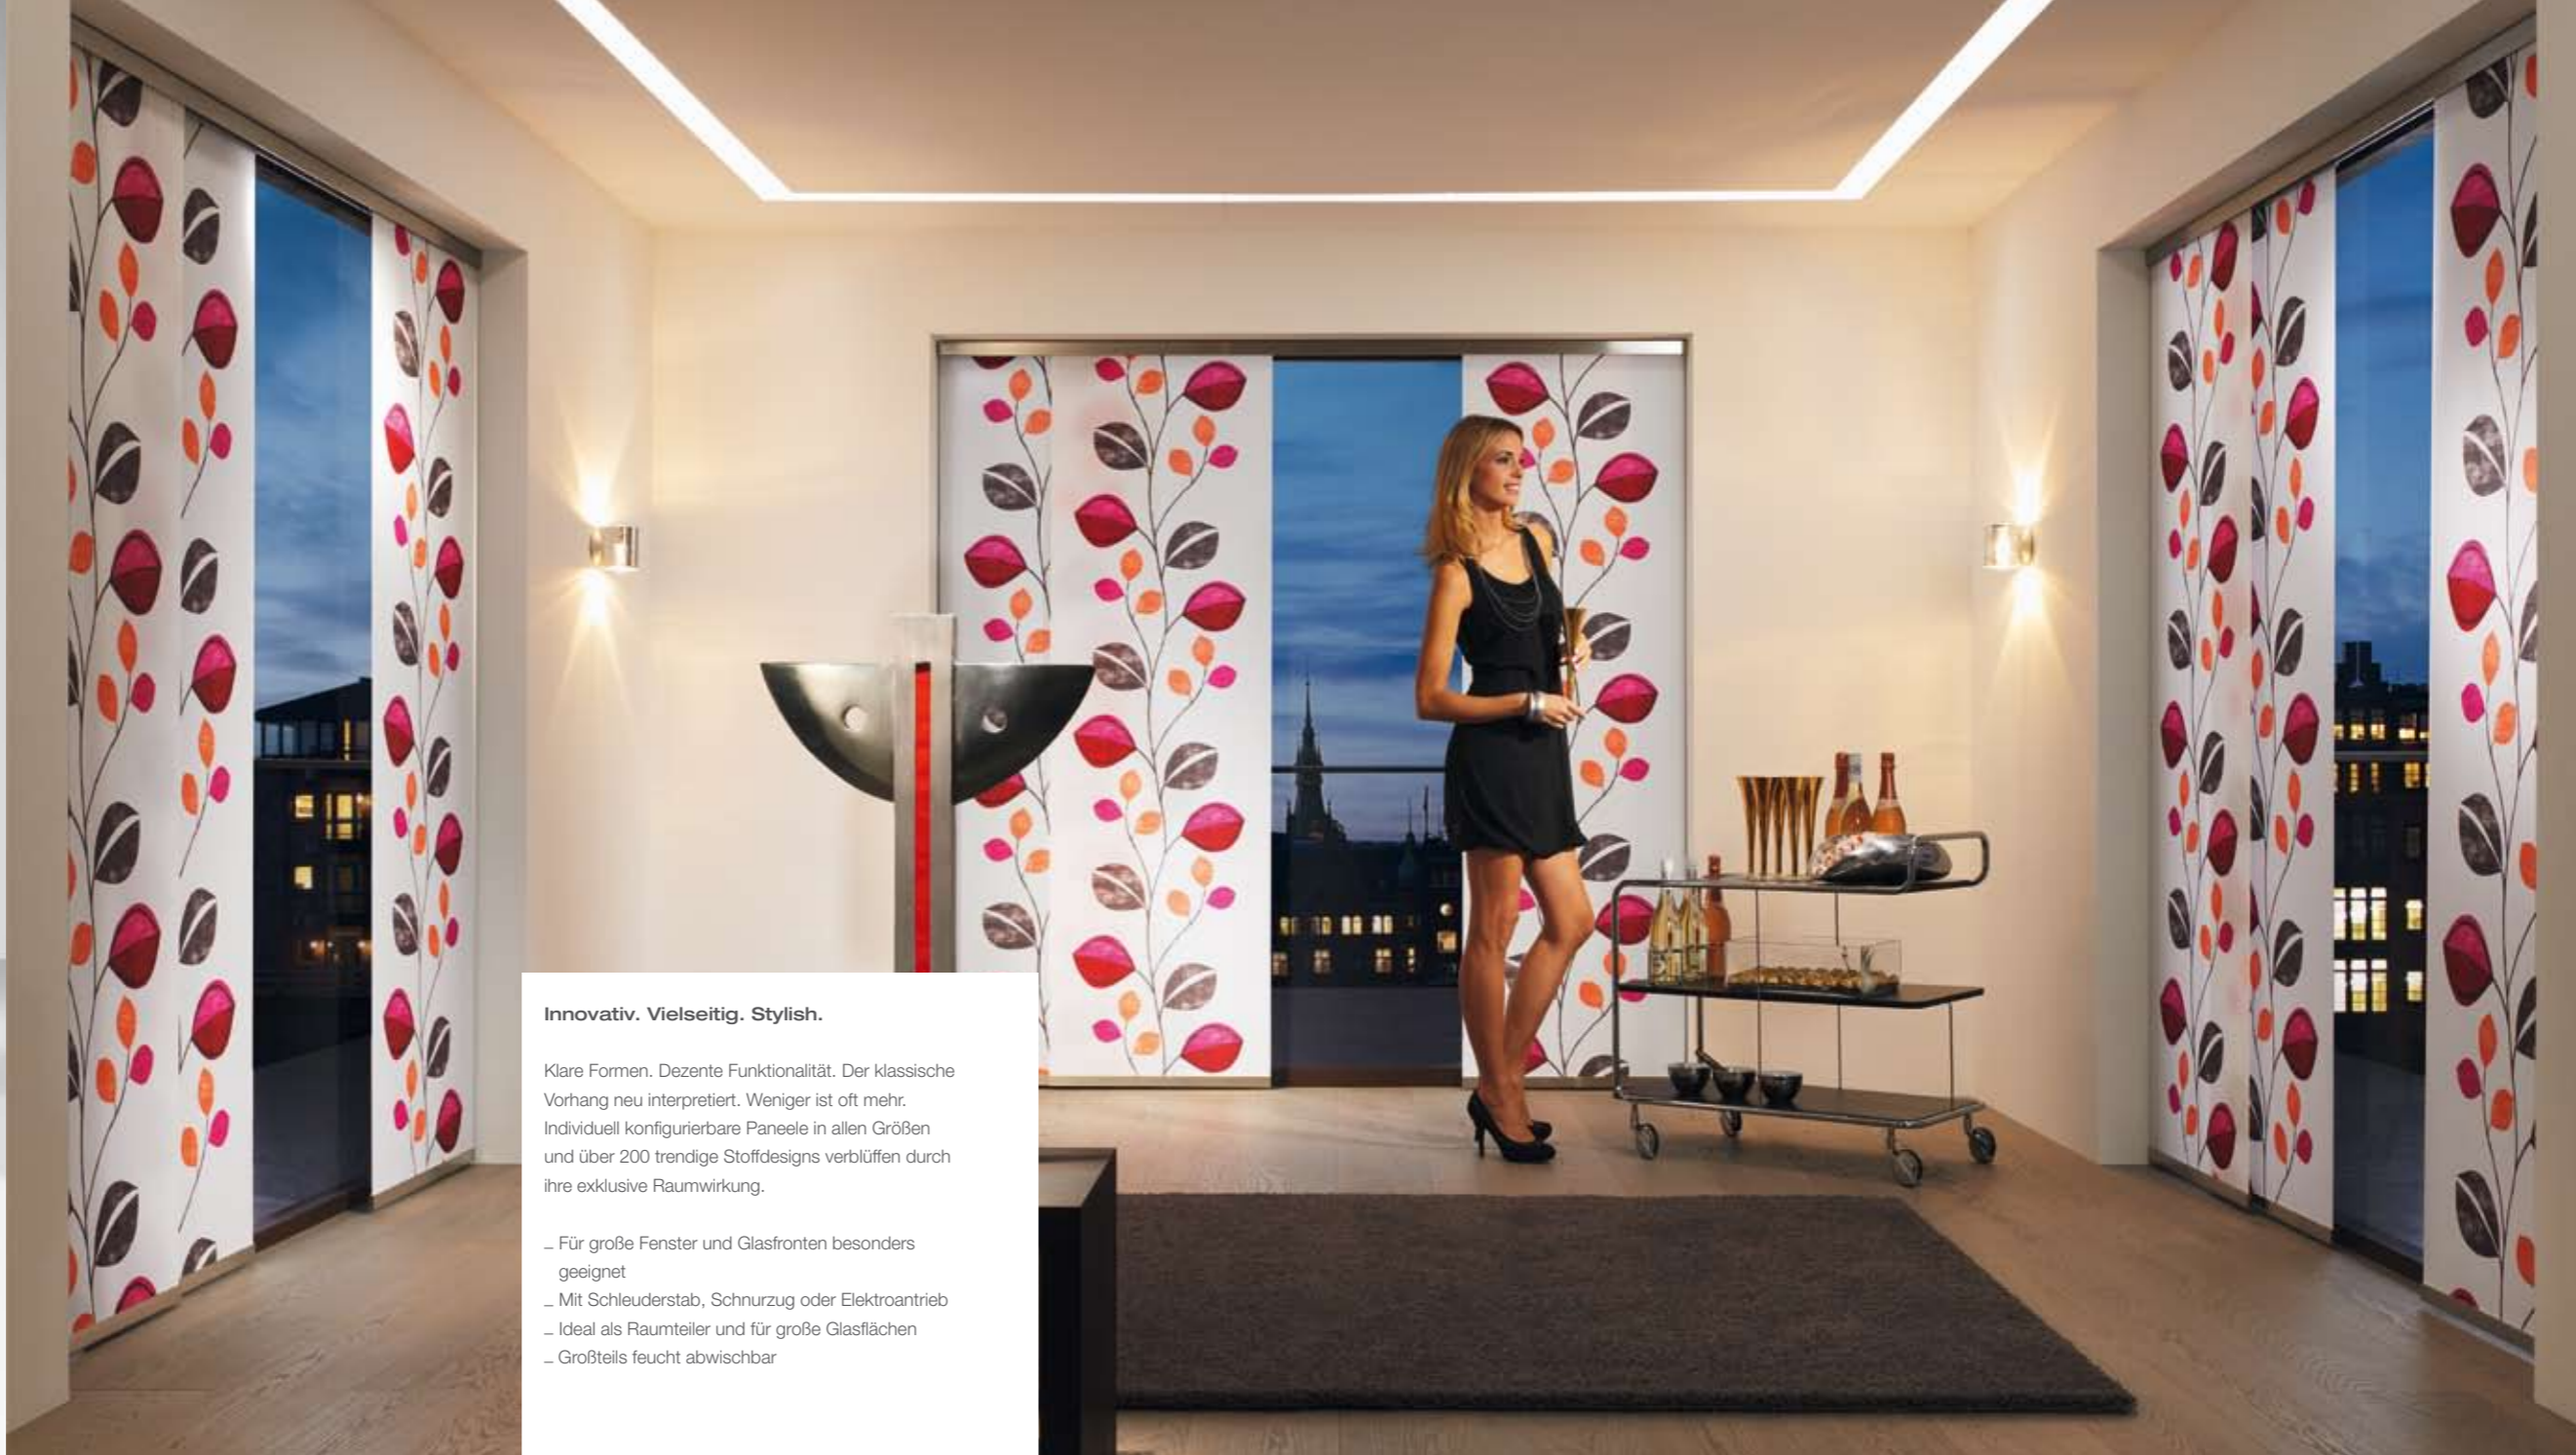

www.leha.at

Zugestellt durch Post.at

Sonnenschutz nach Maß

Rollo
Rollo

**Bedienerfreundlich. Variabel.
Maßgeschneidert.**

Reduziert, leicht und mit klaren Linien passt sich das Rollo farblich und in der Stoffauswahl jeder Raumsituation optimal an. Klare Form trifft vielseitige Funktionalität. Das Rollo ist ein Klassiker unter den dekorativen Sonnenschutzprodukten.

- Jetzt standardmäßig in Ausführung mit Montageprofil zur einfachen Montage
- Auf Wunsch: „METALL-LOOK“ – mit sichtbarer Unterleiste, Designträger und Metallkette
- Ab Breite 220 cm versehen wir die Rollos mit verstärkter Rollotechnik für höchsten Bedienkomfort auch bei großen Anlagen
- Auswahl an 430 atemberaubenden Stoffen

Flächen-
vorhang

Innovativ. Vielseitig. Stylish.

Klare Formen. Dezentente Funktionalität. Der klassische Vorhang neu interpretiert. Weniger ist oft mehr. Individuell konfigurierbare Paneele in allen Größen und über 200 trendige Stoffdesigns verblüffen durch ihre exklusive Raumwirkung.